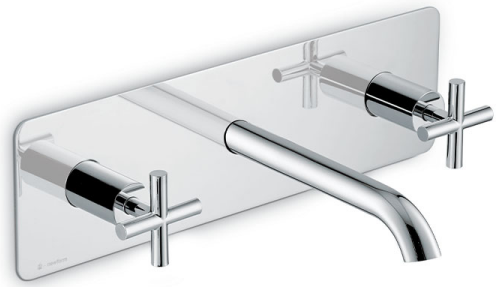

BLINK

Art. 70821E

Gruppo lavabo 3 fori a parete, piastra singola, senza scarico.

3-hole wall-mounted wash basin group, single cover plate, without pop-up waste set.

FINITURE DISPONIBILI | AVAILABLE FINISHES

-  21.018
cromo / chrome
-  01.093
nero opaco /
matt black
-  31.023
bronzo spazzolato /
brushed bronze
-  31.028
cromo spazzolato /
brushed chrome
-  58.061 PVD
rame bronzato /
copper bronze
-  58.063 PVD
canna di fucile /
gun metal
-  61.020
oro lucido /
glossy gold