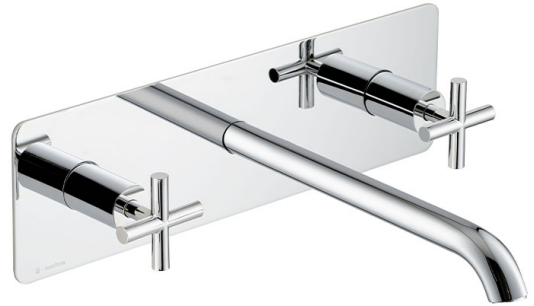

BLINK

Art. 70823E

Gruppo lavabo 3 fori a parete, piastra singola, senza scarico.

3-hole wall-mounted wash basin group, single cover plate, without pop-up waste set.

FINITURE DISPONIBILI | AVAILABLE FINISHES

-  21.018
cromo / *chrome*
-  01.093
nero opaco / *matt black*
-  31.023
bronzo spazzolato / *brushed bronze*
-  31.028
cromo spazzolato / *brushed chrome*
-  58.061 PVD
rame bronzato / *copper bronze*
-  58.063 PVD
canna di fucile / *gun metal*
-  61.020
oro lucido / *glossy gold*