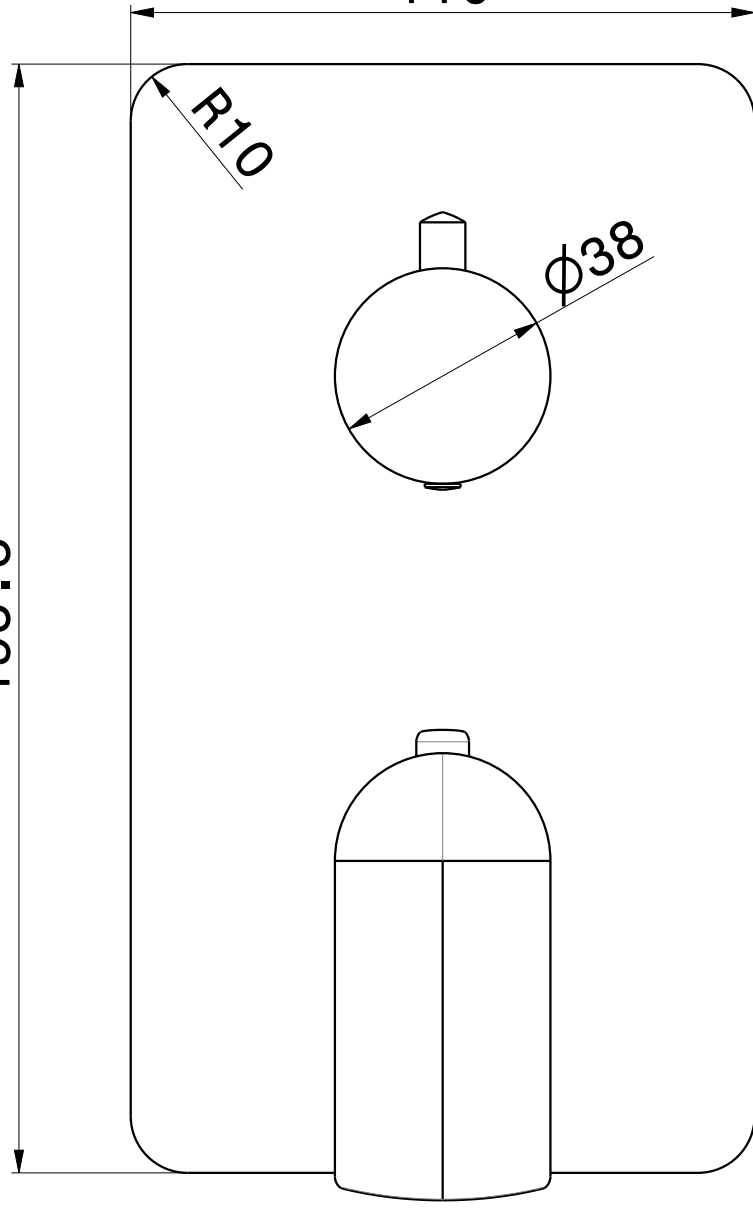

195.5

110

R10

Ø38

85.5

54 - 39

Ø8

79

2

DELTA-0 '69857E'