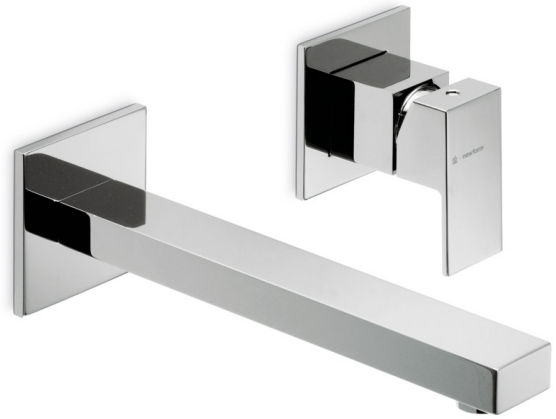

ERGO-Q

Art. 66428E

Parte esterna gruppo miscelatore monocomando a parete per lavabo, senza scarico.

External part basin group consisting of: single-lever wall mixer, without pop-up waste set.

FINITURE DISPONIBILI | AVAILABLE FINISHES

-  21.018
cromo / chrome
-  01.093
nero opaco /
matt black
-  01.014
bianco opaco /
matt white

DISEGNO TECNICO | TECHNICAL DRAWING