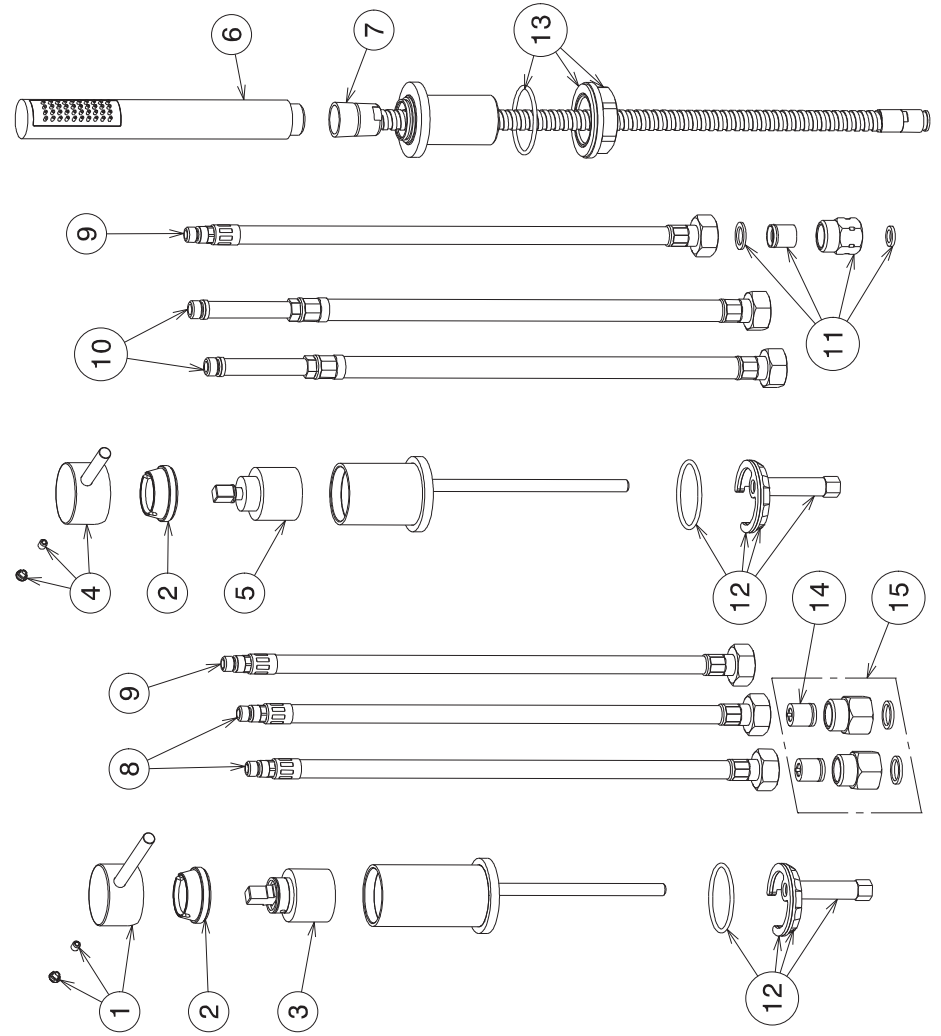

xt

Instruzioni di montaggio
Instrucciones para el montaje
Instructions for the assemblage
Instructions de montage
Montageanweisungen

4284C

1	17360
2	16951
3	14720
4	17351
5	11576
6	504
7	15101
8	15078
9	15053
10	15131
11	15751
12	12160
13	12050
14	13612
15	25381