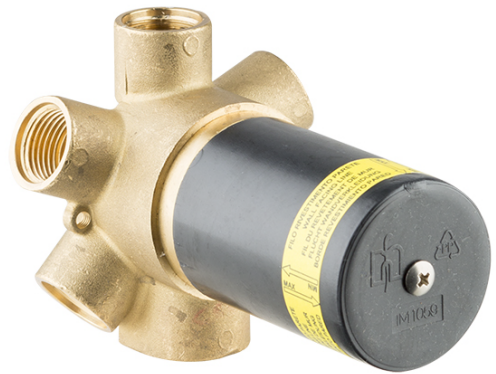

## PARTE INCASSO | CONCEALED BODY

Art. 27897

Deviatore ad incasso a 6 vie senza stop (1-in / 5-out). Da utilizzare con miscelatori monocomando doccia da incasso. Ingresso da 1/2" e uscite da 1/2".

SENZA PARTI ESTERNE.

Concealed 6-way diverters without stop (1-in / 5-out). To use with concealed single-lever shower mixers. 1/2" inlet and 1/2" outlets.

WITHOUT EXTERNAL PARTS.