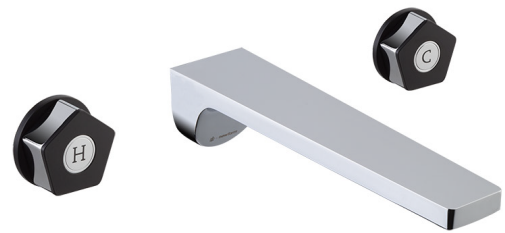

## PARK LIMITED EDITION

Art. 69730E

Parte esterna gruppo lavabo 3 fori a parete, senza scarico.

*External part 3-hole wall-mounted wash basin group without pop-up waste set.*

### FINITURE DISPONIBILI | AVAILABLE FINISHES

62.093  
oro lucido+nero opaco /  
glossy gold+matt black

05.093  
cromo+nero opaco /  
chrome+matt black