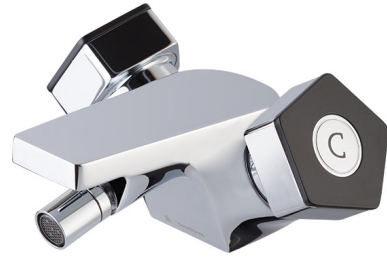

PARK LIMITED EDITION

Art. 69735

Gruppo bidet monoforo con scarico da 1"1/4.
Flessibili di alimentazione F 3/8".

*Monobloc bidet group with 1"1/4 pop-up waste set.
3/8" female connection hoses.*

FINITURE DISPONIBILI | AVAILABLE FINISHES

 62.093
oro lucido+nero opaco /
glossy gold+matt black

 05.093
cromo+nero opaco /
chrome+matt black

DISEGNO TECNICO | TECHNICAL DRAWING