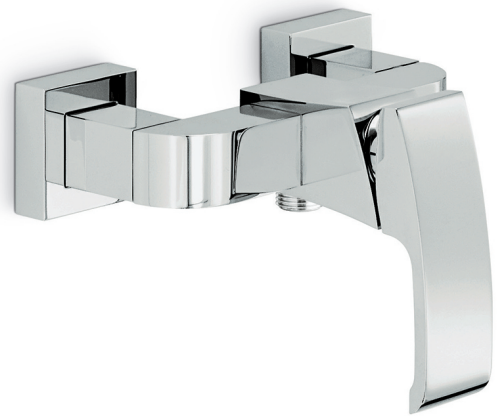

COMANDI / CONTROLS

Art. 62555

Miscelatore monocomando esterno per doccia.

Single-lever exposed shower mixer.

FINITURE DISPONIBILI | AVAILABLE FINISHES

-  21.018
cromo / chrome
-  61.020
oro lucido / glossy gold
-  31.028
cromo spazzolato /
brushed chrome
-   20.300
cromo+swarovski /
chrome+swarovski
-   64.300
oro lucido+swarovski /
glossy gold+swarovski