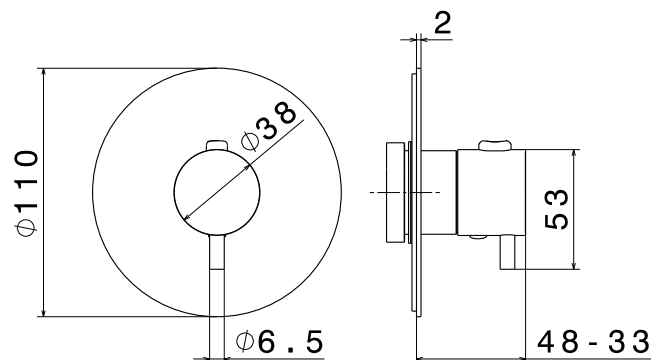

DISEGNO TECNICO | TECHNICAL DRAWING