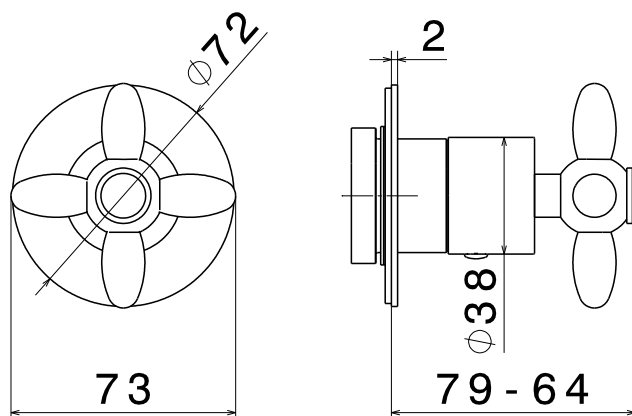

DISEGNO TECNICO | TECHNICAL DRAWING