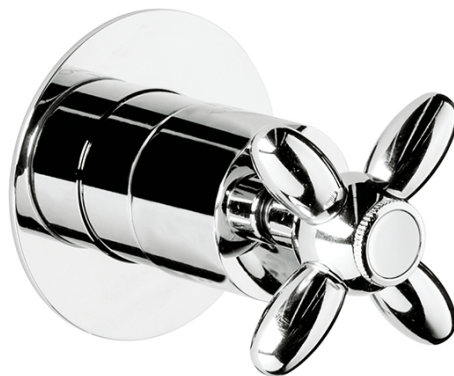

COMANDI / CONTROLS

Art. 67666E

3 USCITE:

Deviatore ad incasso a 3 uscite senza stop. Da utilizzare con miscelatore monocomando da incasso. Ingresso da 1/2" e uscite da 1/2". Ingresso da 1/2" e uscite da 1/2".

Da abbinare a incasso art. 27893.

Deviatore ad incasso a 3 uscite con stop. Da utilizzare con miscelatore o termostatico da incasso. Ingresso da 1/2" e uscite da 1/2". Da abbinare a incasso art. 27892.

3 WAYS OUT:

Concealed diverter without stop. To use with concealed single lever shower mixer. 1/2" inlet and 1/2" outlets. To combine with concealed body art.27893.

Concealed diverter with stop. To use with concealed thermostatic or mixer. 1/2" inlet and 1/2" outlets. To combine with concealed body art.27892.