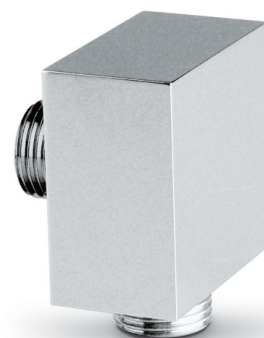

SET DOCCIA / SHOWER SET

Art. 5699

Presca acqua a parete.

Wall union.

FINITURE DISPONIBILI | AVAILABLE FINISHES

-  21.018
cromo / *chrome*
-  31.028
cromo spazzolato /
brushed chrome
-  01.014
bianco opaco
matt white
-  01.093
nero opaco
matt black
-  61.020
oro lucido /
glossy gold