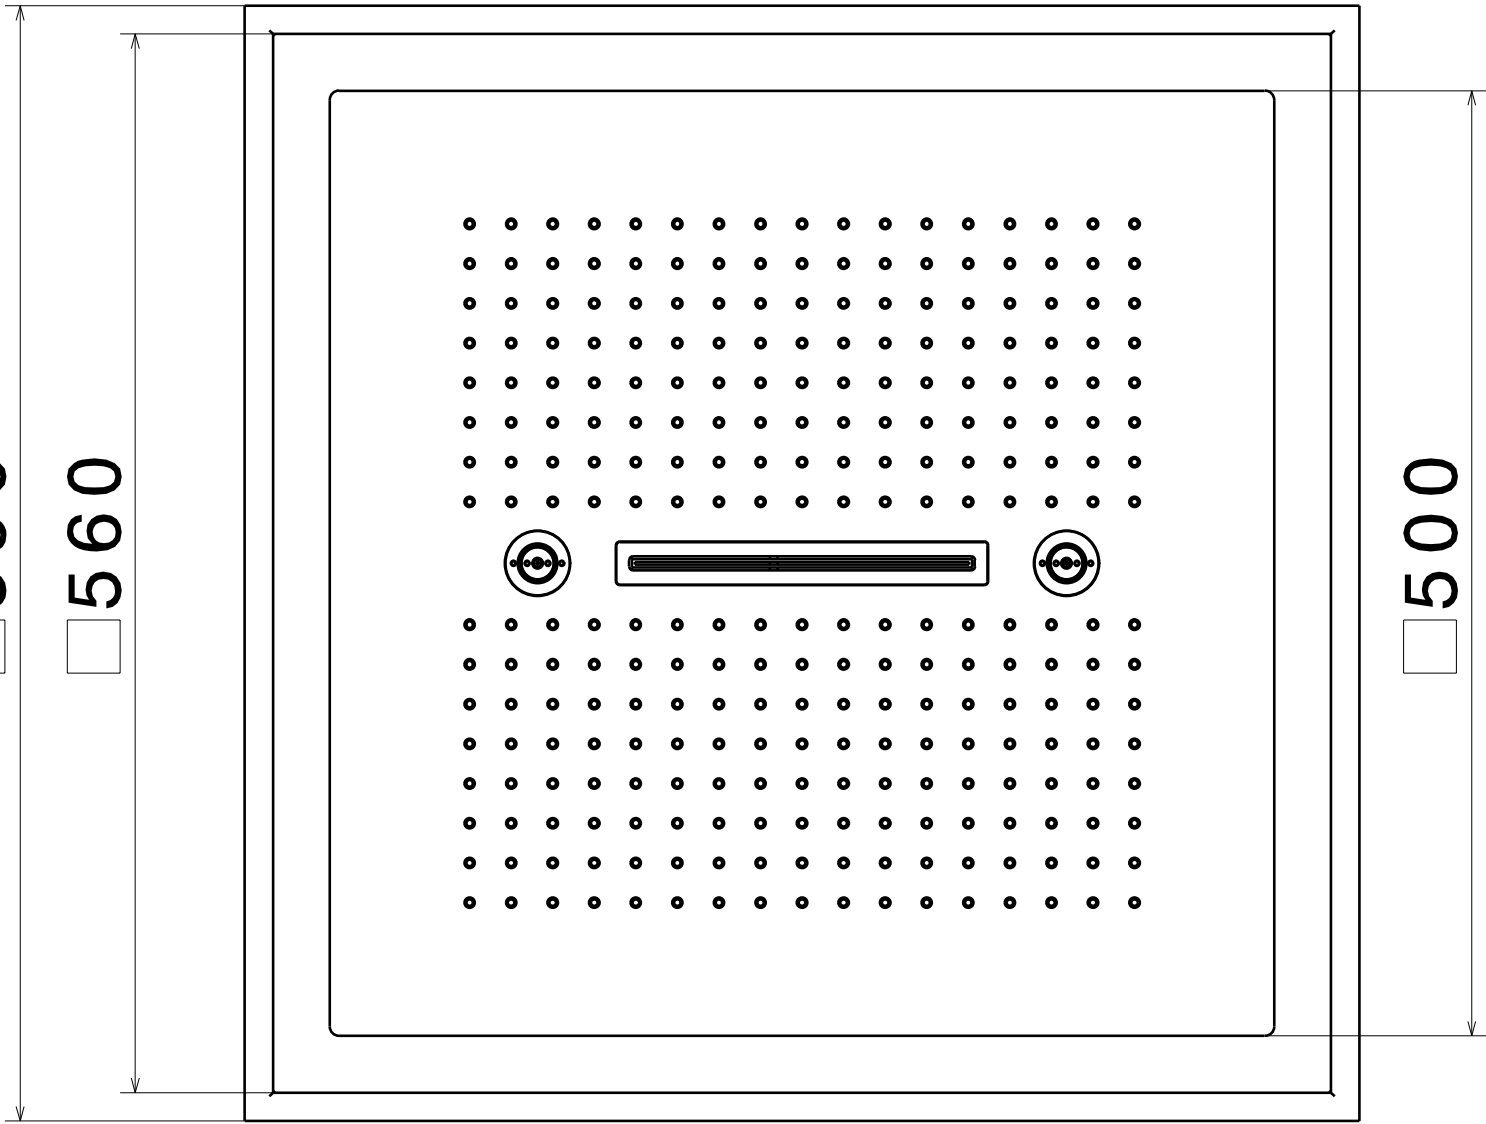

□ 590

□ 560

□ 500

MIN. 100

G 1 / 2 "

G 1 / 2 "

SOFFITTO
CEILING

CONTROSOFFITTO
FALSE CEILING

1000

□ 60

21