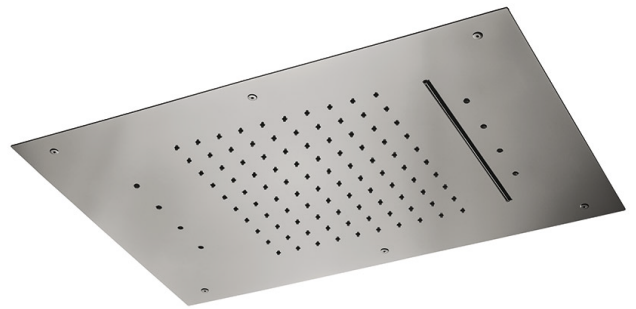

SOFFIONI / HEAD SHOWERS

Art. 70024

Soffione rettangolare ad incasso in acciaio con getto pioggia, cascata e sistema di illuminazione multicolore automatico. 600x400 mm.

Stainless steel rectangular concealed head shower with raining jet, waterfall and integrated multicolor automatic lighting system. 600x400 mm.

FINITURE DISPONIBILI | AVAILABLE FINISHES

21.018
cromo / chrome

DISEGNO TECNICO | TECHNICAL DRAWING